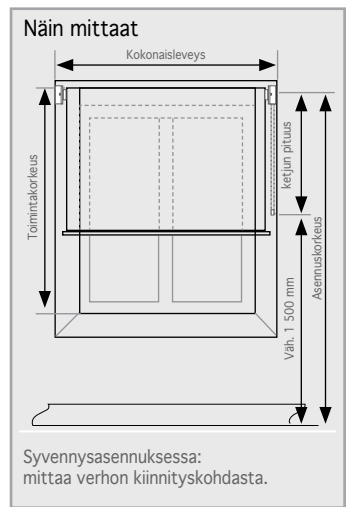

# TILAUSLOMAKE

**PULSE**

**Hasta TENSION™**

-RULLAVERHO

TENSION ARCHITECT -RULLAKAIHDIN 28-38 MM (Huom. Mekanismi vaatii 6 cm:n syvennyksen)

## 2. VALITSE KANGAS, MITAT JA MÄÄRÄ

Määrä	Kangas (Kankaan numeron löydät PulsePRO-värikartasta)	Kokonais- mitta (mm) Leveys	Toiminta- korkeus		Asennuskorkeus	
			1800 mm	2800 mm (38 mm)	mm	ei tiedossa