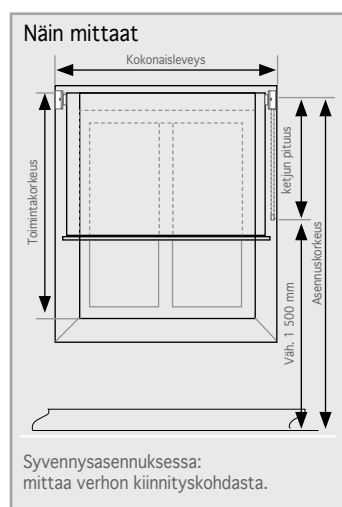

TILAUSLOMAKE

PULSE

Hasta TENSION™

-RULLAVERHO

TENSION ARCHITECT -RULLAKAIHDIN 28-38 MM

1. VALITSE MALLI

Architect 28 mm — Tuote ei vielä saatavilla.
normal: 245651

Architect 38 mm
normal: 245650

2. VALITSE KANGAS, MITAT JA MÄÄRÄ

Määrä	Kangas (Kankaan numeron löydät PulsePRO-värikartasta)	Kokonais- mitta (mm) Leveys	Toiminta- korkeus		Asennuskorkeus	
			1800 mm	2800 mm (38 mm)	mm	ei tiedossa

Suosittellemme apujousen käyttöä leveissä (yli 2000 mm) ja raskaissa verhoissa. Huom! Lisähinta.