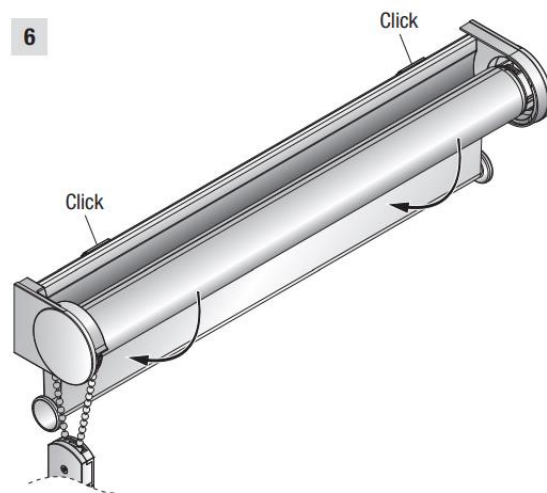

ASENNUSOHJE DAY&NIGHT RULLAVERHO ASENNUSLISTALLA

	300 – 1000 mm	1001 – 1900 mm	1901 – 2800 mm
	2	3	4

1

2

3

4

VAROITUS!

Pienet lapset voivat kuristua tuotteen vetonarujen, ketjujen, nauhojen ja sisäpuolisten narujen muodostamiin silmukoihin. Kuristusvaaran ja naruihin sotkeentumisen välttämiseksi tulee tuotteen narut pitää poissa pienten lasten ulottuvilta. Narut voivat kietoutua lapsen kaulan ympärille. Siirrä sängyt, lastensängyt, huonekalut, yms. pois kaihtimien käyttöarujen läheisyydestä. Älä sido naruja yhteen. Varmista, että narut eivät kietoudu toisiinsa muodostaen silmukkaa. Lukekaa nämä ohjeet huolellisesti ennen laitteen asentamista ja käyttöä. Jos tuote on asennettu väärin, lapselle voi aiheutua kuristusvaara.

Turvallisuusohje EN 13120

WARNING!

Små barn kan strypas genom öglor i lindrag, kedjor, remmar och inre linor som driver produkten. Föt att undvika strypning och intrassling, håll linor utom räckhåll för barn. Linor kan av misstag lindas runt halsen på ett barn. Flytta bort sängar, barnsängar och möbler från fönster med linor. Knyt inte ihop linorna. Säkerställ att linorna inte vrids ihop och bildar en ögla. Barn kan strypas om denna säkerhetsanordning inte installeras och justeras. Läs noggrant anvisningarna och installera därefter.

Trygghet anvisning EN 13120

WARNING!

Young children can strangle in the loop of pull cords, tapes and cords that operate window coverings. They can also wrap cords around their necks. To avoid strangulation and entanglement, keep cords out of reach of young children. Move beds, cots and furniture away from window covering cords. Do not tie cords together. Make sure cords do not twist and create a loop. Install and use the included safety devices according to the installation instructions on these device to reduce possibility of such an accident.