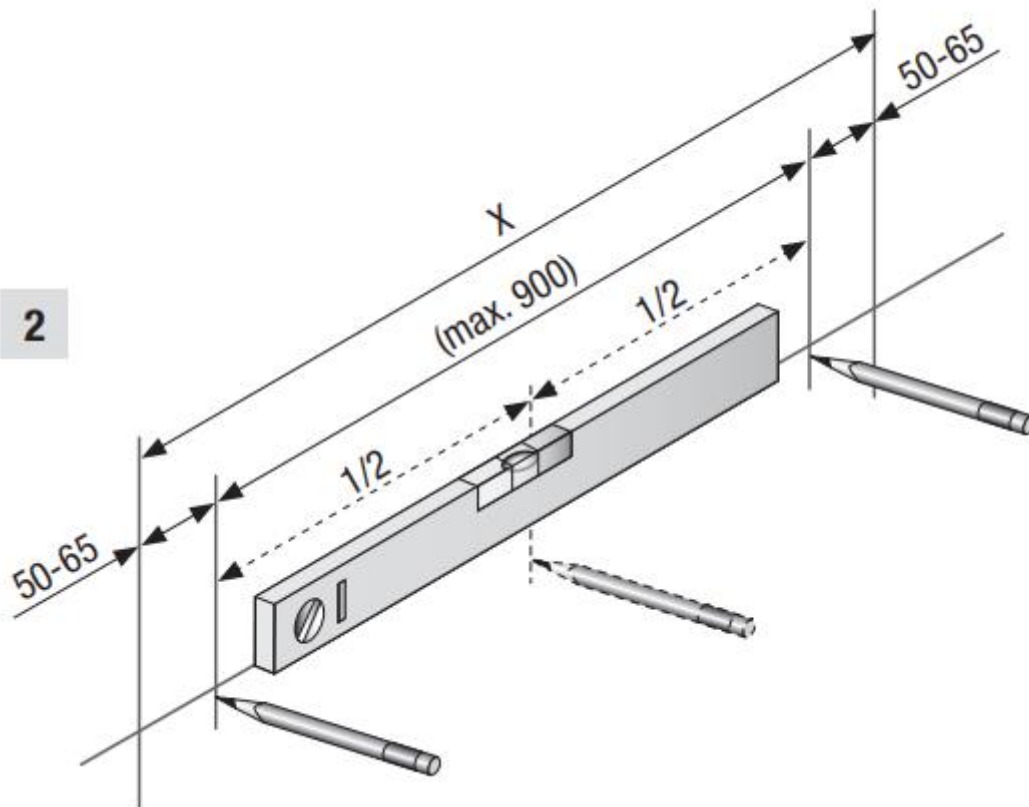

ASENNUSOHJE DAY&NIGHT RULLAVERHO ASENNUSLISTALLA

	300 – 1000 mm	1001 – 1900 mm	1901 – 2800 mm
	2	3	4

1

2

3

4

VAROITUS!

Pienet lapset voivat kuristua tuotteen vetonarujen, ketjujen, nauhojen ja sisäpuolisten narujen muodostamiin silmukoihin. Kuristusvaaran ja naruihin sotkeentumisen välttämiseksi tulee tuotteen narut pitää poissa pienten lasten ulottuvilta. Narut voivat kietoutua lapsen kaulan ympärille. Siirrä sängyt, lastensängyt, huonekalut, yms. pois kaihtimien käyttöarujen läheisyydestä. Älä sido naruja yhteen. Varmista, että narut eivät kietoudu toisiinsa muodostaen silmukkaa. Lukekaa nämä ohjeet huolellisesti ennen laitteen asentamista ja käyttöä. Jos tuote on asennettu väärin, lapselle voi aiheutua kuristusvaara.

Turvallisuusohje EN 13120

WARNING!

Små barn kan strypas genom öglor i lindrag, kedjor, remmar och inre linor som driver produkten. Föt att undvika strypning och intrassling, håll linor utom räckhåll för barn. Linor kan av misstag lindas runt halsen på ett barn. Flytta bort sängar, barnsängar och möbler från fönster med linor. Knyt inte ihop linorna. Säkerställ att linorna inte vrids ihop och bildar en ögla. Barn kan strypas om denna säkerhetsanordning inte installeras och justeras. Läs noggrant anvisningarna och installera därefter.