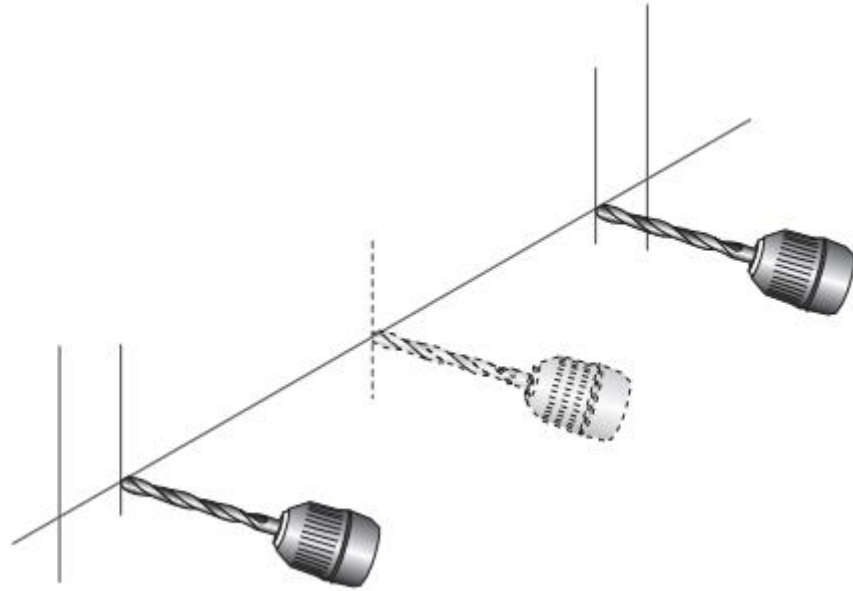

ASENNUSOHJE DAY&NIGHT RULLAVERHO ASENNUSLISTALLA

	300 – 1000 mm	1001 – 1900 mm	1901 – 2800 mm
	2	3	4

1

2

3

4

VAROITUS!

Pienet lapset voivat kuristua tuotteen vetonarujen, ketjujen, nauhojen ja sisäpuolisten narujen muodostamiin silmukoihin. Kuristusvaaran ja naruihin sotkeentumisen välttämiseksi tulee tuotteen narut pitää poissa pienten lasten ulottuvilta. Narut voivat kietoutua lapsen kaulan ympärille. Siirrä sängyt, lastensängyt, huonekalut, yms. pois kaihtimien käyttöarujen läheisyydestä. Älä sido naruja yhteen. Varmista, että narut eivät kietoudu toisiinsa muodostaen silmukkaa. Lukekaa nämä ohjeet huolellisesti ennen laitteen asentamista ja käyttöä. Jos tuote on asennettu väärin, lapselle voi aiheutua kuristusvaara.

Turvallisuusohje EN 13120

WARNING!

Små barn kan strypas genom öglor i lindrag, kedjor, remmar och inre linor som driver produkten. Föt att undvika strypning och intrassling, håll linor utom räckhåll för barn. Linor kan av misstag lindas runt halsen på ett barn. Flytta bort sängar, barnsängar och möbler från fönster med linor. Knyt inte ihop linorna. Säkerställ att linorna inte vrids ihop och bildar en ögla. Barn kan strypas om denna säkerhetsanordning inte installeras och justeras. Läs noggrant anvisningarna och installera därefter.

Trygghet anvisning EN 13120

WARNING!

Young children can strangle in the loop of pull cords, tapes and cords that operate window coverings. They can also wrap cords around their necks. To avoid strangulation and entanglement, keep cords out of reach of young children. Move beds, cots and furniture away from window covering cords. Do not tie cords together. Make sure cords do not twist and create a loop. Install and use the included safety devices according to the installation instructions on these device to reduce possibility of such an accident.