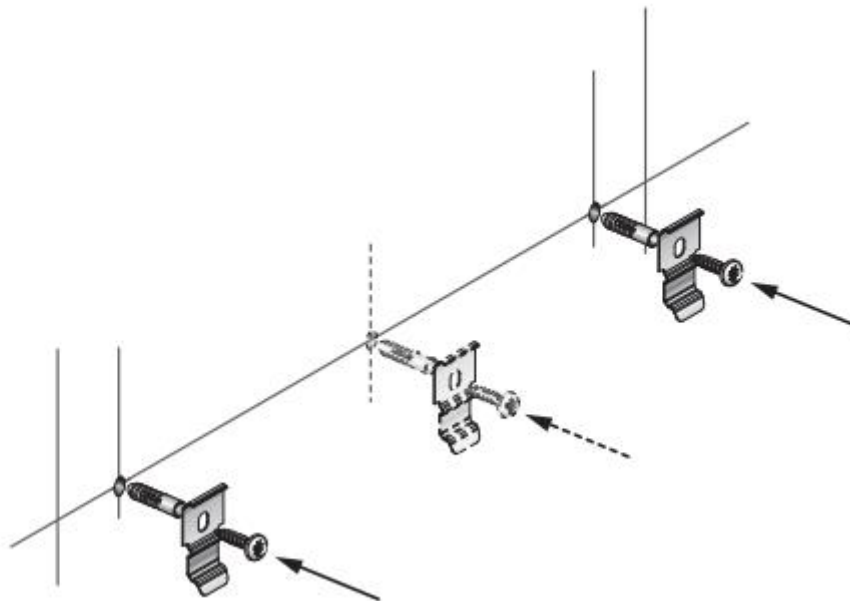

ASENNUSOHJE DAY&NIGHT RULLAVERHO ASENNUSLISTALLA

	300 – 1000 mm	1001 – 1900 mm	1901 – 2800 mm
	2	3	4

1

2

3

4

VAROITUS!

Pienet lapset voivat kuristua tuotteen vetonarujen, ketjujen, nauhojen ja sisäpuolisten narujen muodostamiin silmukoihin. Kuristusvaaran ja naruihin sotkeentumisen välttämiseksi tulee tuotteen narut pitää poissa pienten lasten ulottuvilta. Narut voivat kietoutua lapsen kaulan ympärille. Siirrä sängyt, lastensängyt, huonekalut, yms. pois kaihtimien käyttöarujen läheisyydestä. Älä sido naruja yhteen. Varmista, että narut eivät kietoudu toisiinsa muodostaen silmukkaa. Lukekaa nämä ohjeet huolellisesti ennen laitteen asentamista ja käyttöä. Jos tuote on asennettu väärin, lapselle voi aiheutua kuristusvaara.

Turvallisuusohje EN 13120

WARNING!

Små barn kan strypas genom öglor i lindrag, kedjor, remmar och inre linor som driver produkten. Föt att undvika strypning och intrassling, håll linor utom räckhåll för barn. Linor kan av misstag lindas runt halsen på ett barn. Flytta bort sängar, barnsängar och möbler från fönster med linor. Knyt inte ihop linorna. Säkerställ att linorna inte vrids ihop och bildar en ögla. Barn kan strypas om denna säkerhetsanordning inte installeras och justeras. Läs noggrant anvisningarna och installera därefter.

Trygghet anvisning EN 13120

WARNING!

Young children can strangle in the loop of pull cords, tapes and cords that operate window coverings. They can also wrap cords around their necks. To avoid strangulation and entanglement, keep cords out of reach of young children. Move beds, cots and furniture away from window covering cords. Do not tie cords together. Make sure cords do not twist and create a loop. Install and use the included safety devices according to the installation instructions on these device to reduce possibility of such an accident.