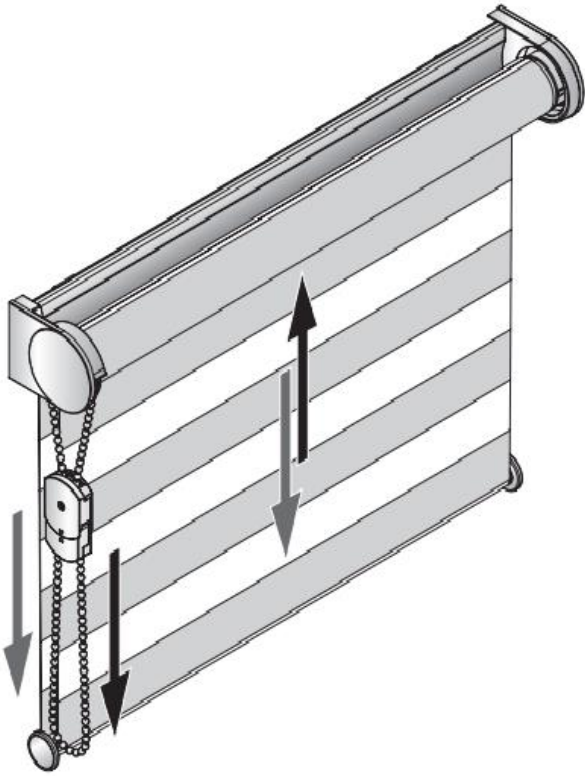

ASENNUSOHJE DAY&NIGHT RULLAVERHO ASENNUSLISTALLA

	300 – 1000 mm	1001 – 1900 mm	1901 – 2800 mm
	2	3	4

1

2

3

4

VAROITUS!

Pienet lapset voivat kuristua tuotteen vetonarujen, ketjujen, nauhojen ja sisäpuolisten narujen muodostamiin silmukoihin. Kuristusvaaran ja naruihin sotkeentumisen välttämiseksi tulee tuotteen narut pitää poissa pienten lasten ulottuvilta. Narut voivat kietoutua lapsen kaulan ympärille. Siirrä sängyt, lastensängyt, huonekalut, yms. pois kaihtimien käyttöarujen läheisyydestä. Älä sido naruja yhteen. Varmista, että narut eivät kietoudu toisiinsa muodostaen silmukkaa. Lukekaa nämä ohjeet huolellisesti ennen laitteen asentamista ja käyttöä. Jos tuote on asennettu väärin, lapselle voi aiheutua kuristusvaara.

Turvallisuusohje EN 13120

WARNING!

Små barn kan strypas genom öglor i lindrag, kedjor, remmar och inre linor som driver produkten. Föt att undvika strypning och intrassling, håll linor utom räckhåll för barn. Linor kan av misstag lindas runt halsen på ett barn. Flytta bort sängar, barnsängar och möbler från fönster med linor. Knyt inte ihop linorna. Säkerställ att linorna inte vrids ihop och bildar en ögla. Barn kan strypas om denna säkerhetsanordning inte installeras och justeras. Läs noggrant anvisningarna och installera därefter.

Trygghet anvisning EN 13120

WARNING!

Young children can strangle in the loop of pull cords, tapes and cords that operate window coverings. They can also wrap cords around their necks. To avoid strangulation and entanglement, keep cords out of reach of young children. Move beds, cots and furniture away from window covering cords. Do not tie cords together. Make sure cords do not twist and create a loop. Install and use the included safety devices according to the installation instructions on these device to reduce possibility of such an accident.