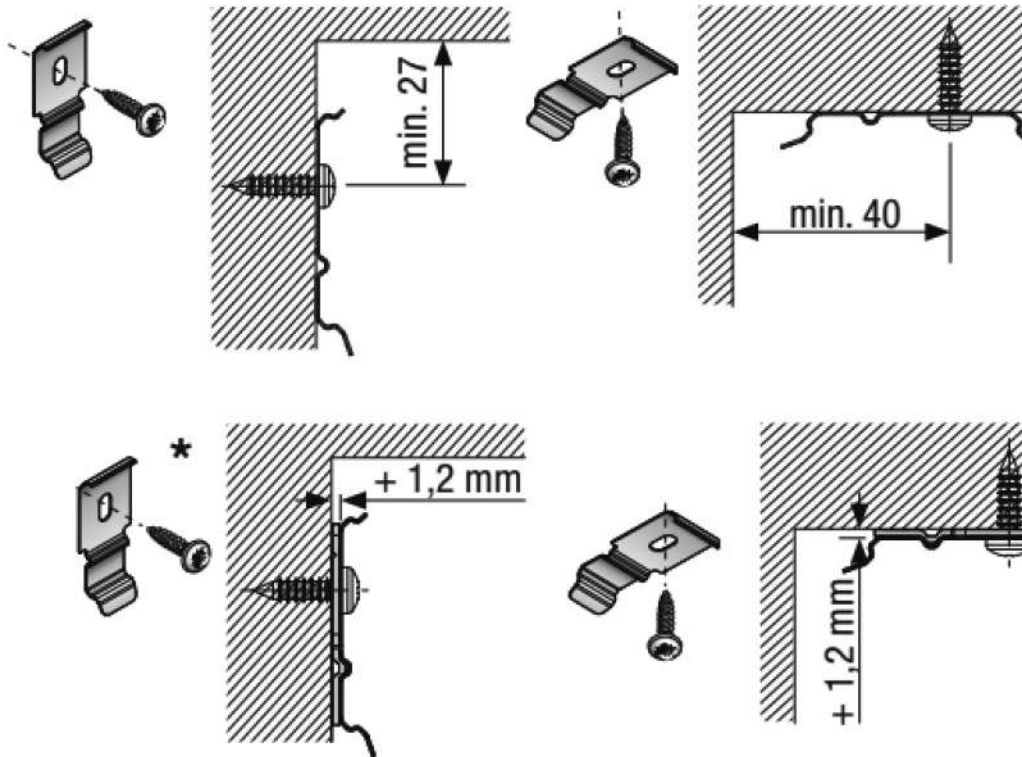

ASENNUSOHJE DAY&NIGHT RULLAVERHO ASENNUSLISTALLA

	300 – 1000 mm	1001 – 1900 mm	1901 – 2800 mm
	2	3	4

1

2

3

4

VAROITUS!

Pienet lapset voivat kuristua tuotteen vetonarujen, ketjujen, nauhojen ja sisäpuolisten narujen muodostamiin silmukoihin. Kuristusvaaran ja naruihin sotkeentumisen välttämiseksi tulee tuotteen narut pitää poissa pienten lasten ulottuvilta. Narut voivat kietoutua lapsen kaulan ympärille. Siirrä sängyt, lastensängyt, huonekalut, yms. pois kaihtimien käyttöarujen läheisyydestä. Älä sido naruja yhteen. Varmista, että narut eivät kietoudu toisiinsa muodostaen silmukkaa. Lukekaa nämä ohjeet huolellisesti ennen laitteen asentamista ja käyttöä. Jos tuote on asennettu väärin, lapselle voi aiheutua kuristusvaara.

Turvallisuusohje EN 13120

WARNING!

Små barn kan strypas genom öglor i lindrag, kedjor, remmar och inre linor som driver produkten. Föt att undvika strypning och intrassling, håll linor utom räckhåll för barn. Linor kan av misstag lindas runt halsen på ett barn. Flytta bort sängar, barnsängar och möbler från fönster med linor. Knyt inte ihop linorna. Säkerställ att linorna inte vrids ihop och bildar en ögla. Barn kan strypas om denna säkerhetsanordning inte installeras och justeras. Läs noggrant anvisningarna och installera därefter.

Trygghet anvisning EN 13120

WARNING!

Young children can strangle in the loop of pull cords, tapes and cords that operate window coverings. They can also wrap cords around their necks. To avoid strangulation and entanglement, keep cords out of reach of young children. Move beds, cots and furniture away from window covering cords. Do not tie cords together. Make sure cords do not twist and create a loop. Install and use the included safety devices according to the installation instructions on these device to reduce possibility of such an accident.