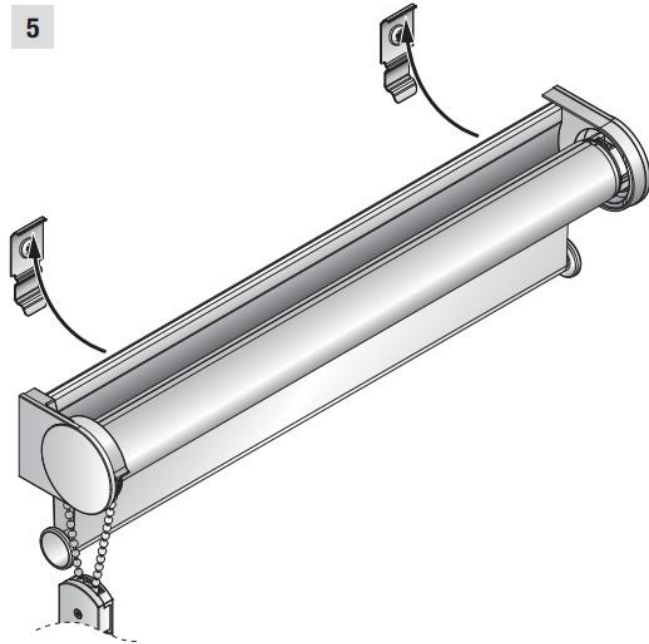

ASENNUSOHJE DAY&NIGHT RULLAVERHO ASENNUSLISTALLA

	300 – 1000 mm	1001 – 1900 mm	1901 – 2800 mm
	2	3	4

1

2

3

4

VAROITUS!

Pienet lapset voivat kuristua tuotteen vetonarujen, ketjujen, nauhojen ja sisäpuolisten narujen muodostamiin silmukoihin. Kuristusvaaran ja naruihin sotkeentumisen välttämiseksi tulee tuotteen narut pitää poissa pienten lasten ulottuvilta. Narut voivat kietoutua lapsen kaulan ympärille. Siirrä sängyt, lastensängyt, huonekalut, yms. pois kaihtimien käyttöarujen läheisyydestä. Älä sido naruja yhteen. Varmista, että narut eivät kietoudu toisiinsa muodostaen silmukkaa. Lukekaa nämä ohjeet huolellisesti ennen laitteen asentamista ja käyttöä. Jos tuote on asennettu väärin, lapselle voi aiheutua kuristusvaara.

Turvallisuusohje EN 13120

WARNING!

Små barn kan strypas genom öglor i lindrag, kedjor, remmar och inre linor som driver produkten. Föt att undvika strypning och intrassling, håll linor utom räckhåll för barn. Linor kan av misstag lindas runt halsen på ett barn. Flytta bort sängar, barnsängar och möbler från fönster med linor. Knyt inte ihop linorna. Säkerställ att linorna inte vrids ihop och bildar en ögla. Barn kan strypas om denna säkerhetsanordning inte installeras och justeras. Läs noggrant anvisningarna och installera därefter.

Trygghet anvisning EN 13120

WARNING!

Young children can strangle in the loop of pull cords, tapes and cords that operate window coverings. They can also wrap cords around their necks. To avoid strangulation and entanglement, keep cords out of reach of young children. Move beds, cots and furniture away from window covering cords. Do not tie cords together. Make sure cords do not twist and create a loop. Install and use the included safety devices according to the installation instructions on these device to reduce possibility of such an accident.