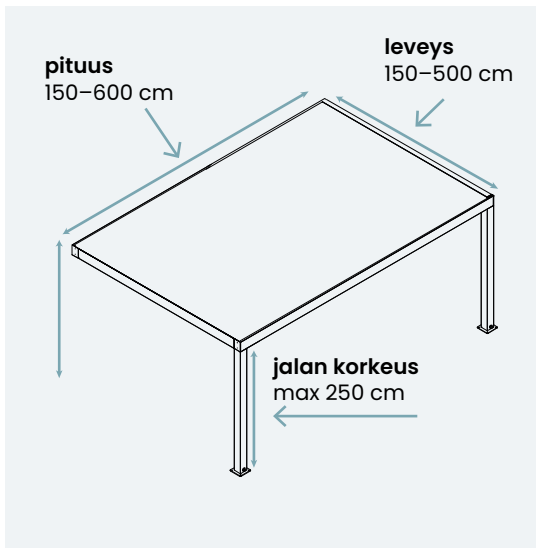

PERGOLAT

Pergola ZIP

Säänkestävä ja moderni katto- ratkaisu terasseille ja piha-alueille

Pergola ZIP tarjoaa tehokkaan ja säänkestävän kattoratkaisun terasseille ja piha-alueille. Se on suunniteltu suojaamaan terasseja liialliselta auringonpaisteelta ja kuumuudelta. Tehokkaan ja simppelein muotoilunsa ansiosta se on erinomainen valinta kaikenlaisiin kohteisiin - myös julkisiin tiloihin ja ravintoloihin. Pergola ZIP:issä on ainutlaatuinen kangasjännitysjärjestelmä ja vedenpoistojärjestelmä, jotka ovat integroitu sen rakenteisiin. Kangasjännitysjärjestelmä takaa tehokkaan ja saumattoman suojan ilman rakoja kankaan ja rakenteiden välillä.

Rungon väri vaihtoehdot: