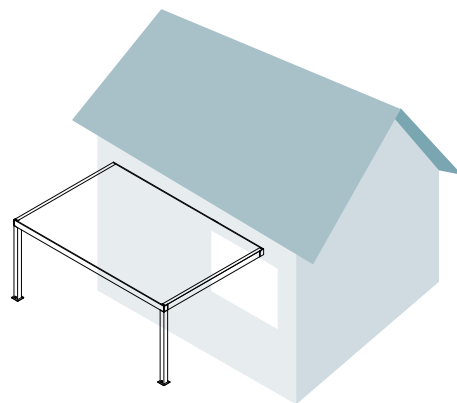

☒ Asennus seinään