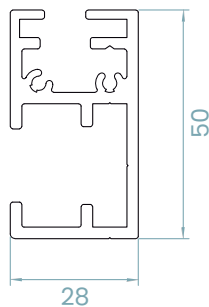

Saatavilla moottoroituna tai käsikäyttöisenä. Käsikäyttöisessä ratkaisussa valittavana ohjaus sisä- tai ulkopuolelta.

TEKNISET TIEDOT

kasetin koko

sivuprofiili

alalista

Käsikäyttöisen rullaverhon maksimileveys ja -korkeus on 275 cm.