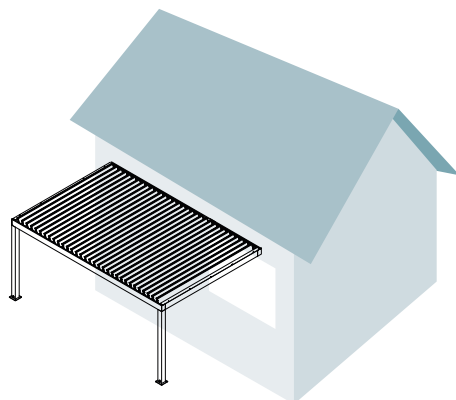

☒ Asennus seinään