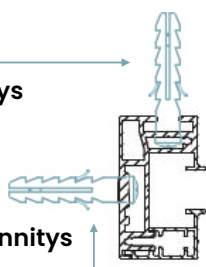

Edullisempi ulkopuolinen aurinkosuojaratkaisu

Ikkunan ulkopuolelle asennettavat Screen rullaverhot ovat edullinen ja tehokas ratkaisu aurinkosuojujakeseen. Ulkopuolisissa Screen rullaverhoissa on moderni muotoilu sekä ekologinen perusta. Niiden avulla estetään jopa 80–90 % auringonsäteilyä, mikä alentaa lämpötilaa sisätiloissa, jolloin koneellisen jäähdytyksen tarve vähenee huomattavasti. Ulkopuoliset Screen rullaverhot sopivat toimistoihin, julkisiin rakennuksiin, omakotitaloihin ja asuntoihin.

C-järjestelmä

Järjestelmän ominaisuudet

Ulkopuolinen Screen rullaverhojärjestelmän kasetti on valmistettu korkealaatuisesti alumiinista ja se voidaan avata edestä helposti huoltoon varten. Valittavana on C-järjestelmä sivuvaijereilla tai G-järjestelmä alumiinilla sivuprofiileilla.

Moottorit

Kaikki moottoroidut ulkopuoliset Screen rullaverhot varustetaan Somfy'n moottoreilla. Moottoreissa on 5 vuoden takuu.

somfy

Halutessasi tiedustele myös muita vaihtoehtoja!

G-järjestelmän sivuprofiilin asennusvaihtoehdot

seinäkiinnitys

syvennyskiinnitys