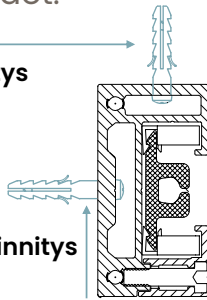

ZIP-Screen blokkaa auringon haitat estämättä näkymää

Moottoroitu ZIP-Screen rullaverho on paras vaihtoehto ulkopuoliseen aurinkosuojaukseen. Ulkopuoliset aurinkosuojat asennetaan ikkunan ulkopuolelle seinään tai syvennykseen tai upotetaan kokonaan rakenteisiin estämään auringonsäteilyn haittavaikutukset.

Moottoroitu ZIP-Screen rullaverho voidaan yhdistää myös talon automaatioon tai käyttää erillistä Somfyn tahoma switch -älyohjainta. Kangas pysyy ZIP-tekniikan ansiosta urassaan ja kestää myös tuulessa tukevasti paikallaan.

ZIP-Screen rullaverhot antavat loistavan lämpö- ja häikäisysuojan säilyttäen kuitenkin näkyvyyden maisemiin valoa kohden. Screen-kangas suodattaa erittäin tehokkaasti lämpö- ja UV-säteet. ZIP-Screen rullaverho on myös loistava ratkaisu toimisto- ja liiketiloihin, joissa on paljon lasipintaa.

Sivuprofiilin asennusvaihtoehdot:

seinäkiinnitys

syvennyškiinnitys

F-seinäkannake tuo tarvittaessa verhon ulos seinästä 40-100 mm.

Moottorit

Kaikki ZIP-Screen rullaverhot varustetaan Somfyn moottoreilla. Moottoreissa on 5 vuoden takuu.

somfy

Halutessasi tiedustele myös muita vaihtoehtoja!

Järjestelmän ominaisuudet

ZIP-Screen on rullaverhojärjestelmä, jossa on erinomainen tuulenkestävyys. Kangas, jonka reunaan on hitsattu ZIP, on yhdistetty sivuprofiilien PVC-listaan.

- Rakennuksen ulkosivun suojaaminen intensiivisessä auringonvalossa
- Peittää tilan tiiviisti, ilman sivuilta tulevaa valoa
- Suojaa hyönteisiltä ja saasteilta
- Mahdollista asentaa syvennykseen ja mm. perkoloiden sivu- tai etusuojaksi

Järjestelmää voidaan käyttää myös hyttysverkkona. Mukava ohjaus saadaan aikaan sisäänrakennetulla moottorilla, jota ohjataan kaukosäätimellä tai seinäkytkimellä. Kankaissa on laaja valikoima teknisiä parametreja ja värejä. Kaikki edellä mainitut ominaisuudet tekevät ZIP:stä energiatehokkaiden talojen täydellisen kumppanin. ZIP-Screen rullaverhossa on 2 vuoden takuu.

Vakiomallien rungon väri vaihtoehdot:

ZIP-Screen rullaverhossa on kolmetoista perusrunkoväriä ja myös erikoissävyt ovat mahdollisia.