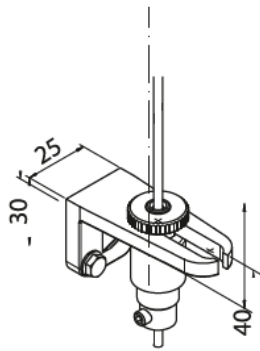

Saatavilla moottoroituna tai käsikäyttöisenä. Käsikäyttöisessä ratkaisussa valittavana ohjaus sisä- tai ulkopuolelta.

TEKNISET TIEDOT

kasetin koko

alalista

leveys
100–275 cm

korkeus
100–275 cm

max.

Käsikäyttöisen rullaverhon maksimileveys ja -korkeus on 275 cm.

Saatavilla moottoroituna tai käsikäyttöisenä. Käsikäyttöisessä ratkaisussa valittavana ohjaus sisä- tai ulkopuolelta.

TEKNISET TIEDOT

kasetin koko

alalista

leveys
100–400 cm

korkeus
100–425 cm

max.

Käsikäyttöisen rullaverhon maksimileveys ja -korkeus on 275 cm.