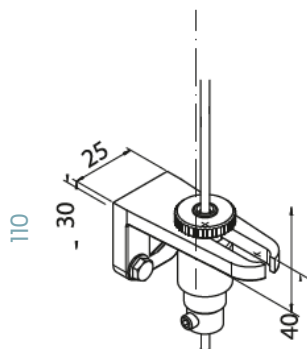

Saatavilla moottoroituna tai käsikäyttöisenä. Käsikäyttöisessä ratkaisussa valittavana ohjaus sisä- tai ulkopuolelta.

TEKNISET TIEDOT

kasetin koko

alalista

leveys
100–400 cm

korkeus
100–425 cm

max.

Käsikäyttöisen rullaverhon maksimileveys ja -korkeus on 275 cm.