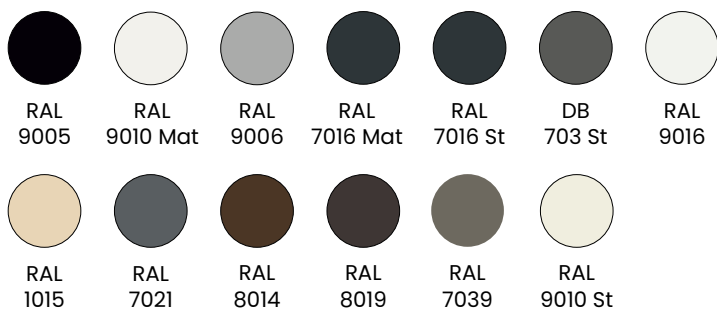

PERGOLAT

Pergola ZIP

Säänkestävä ja moderni katto- ratkaisu terasseille ja piha-alueille

Pergola ZIP tarjoaa tehokkaan ja säänkestävän kattoratkaisun terasseille ja piha-alueille. Se on suunniteltu suojaamaan terasseja liialliselta auringonpaisteelta ja kuumuudelta. Tehokkaan ja simppelein muotoilunsa ansiosta se on erinomainen valinta kaikenlaisiin kohteisiin - myös julkisiin tiloihin ja ravintoloihin. Pergola ZIP:issä on ainutlaatuinen kangasjännitysjärjestelmä ja vedenpoistojärjestelmä, jotka ovat integroitu sen rakenteisiin. Kangasjännitysjärjestelmä takaa tehokkaan ja saumattoman suojan ilman rakoja kankaan ja rakenteiden välillä.

Rungon väri vaihtoehdot: