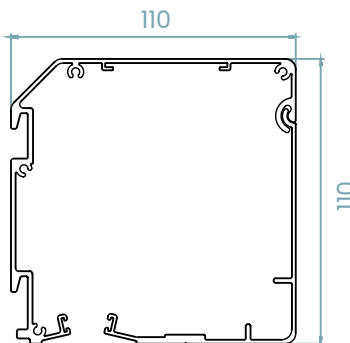

SCREEN 110 G

Screen 110 G mallilla päästään suurempiin mittoihin. Se on kätevä, toimiva ja hiljainen verho, joka voidaan asentaa seinään tai syvennykseen. Tässä mallissa on alumiiniset sivuprofiilit ja alalista jää näkyviin, kun verho on yläasennossa.

Saatavilla moottoroituna tai käsikäyttöisenä. Käsikäyttöisessä ratkaisussa valittavana ohjaus sisä- tai ulkopuolelta.

TEKNISET TIEDOT

kasetin koko

sivuprofiili

alalista

Käsikäyttöisen rullaverhon maksimileveys ja -korkeus on 275 cm.