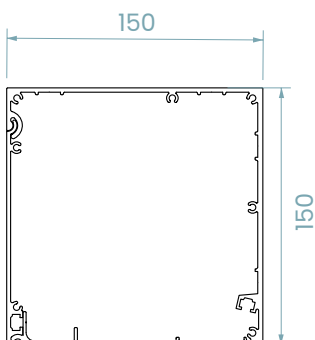

		
leveys 85–275 cm	korkeus 100–250 cm	max. m² 6,80 m ²

somfy.

TEKNISET TIEDOT

ZIP 90/kasetin koko

ZIP 90/
sivuprofiili

ZIP 90 S/kasetin koko

ZIP 90 S/
sivuprofiili

alalista

TEKNISET TIEDOT

ZIP 110/kasetin koko

ZIP 110C/kasetin koko

sivuprofiili

alalista

	leveys ZIP 110: 90–475 cm ZIP 110 C: 90–400 cm
---	---

	korkeus ZIP 110: 100–375 cm ZIP 110 C: 100–275 cm
max.	

	max. m² ZIP 110: 16 m ² ZIP 110 C: 11 m ²
--	---

ZIP 150 -mallin suuri kotelo mahdollistaa verhon valmistamisen jopa 600 cm leveyteen/korkeuteen asti. Huom! Max. m² kuitenkin 18 m². ZIP 150 -mallin alalista jää näkyviin, kun verho on yläasennossa. Verho voidaan asentaa seinään, syvennykseen tai upottaa kokonaan rakenteisiin. Malliin ZIP 150 on mahdollista asentaa ekologinen ja helppo aurinkokennomoottori lisähintaan.

somfy.

AURINKOKENNO-
MOOTTORI-
MAHDOLLISUUS

Verhoa voidaan huoltaa helposti sen ollessa asennettuna.

TEKNISET TIEDOT

kasetin koko

sivuprofiili

alalista

	leveys 90–600 cm
	korkeus 100–600 cm
max.	
	max. m² 18 m²