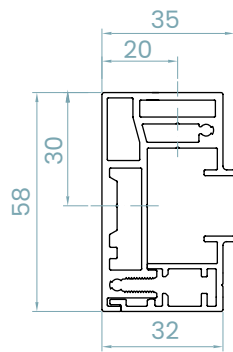

TEKNISET TIEDOT

ZIP 110/kasetin koko

ZIP 110C/kasetin koko

sivuprofiili

alalista

	leveys ZIP 110: 90–475 cm ZIP 110 C: 90–400 cm
---	---

	korkeus ZIP 110: 100–375 cm ZIP 110 C: 100–275 cm
max.	

	max. m² ZIP 110: 16 m ² ZIP 110 C: 11 m ²
--	---

somfy.

AURINKOKENNO-
MOOTTORI-
MAHDOLLISUUS

TEKNISET TIEDOT

kasetin koko

sivuprofiili

alalista

	leveys 90–480 cm
	korkeus 100–400 cm
max.	
	max. m² 18 m²

ZIP 150

ZIP 150 -mallin suuri kotelo mahdollistaa verhon valmistamisen jopa 600 cm leveyteen/korkeuteen asti. Huom! Max. m² kuitenkin 18 m². ZIP 150 -mallin alalista jää näkyviin, kun verho on yläasennossa. Verho voidaan asentaa seinään, syvennykseen tai upottaa kokonaan rakenteisiin. Malliin ZIP 150 on mahdollista asentaa ekologinen ja helppo aurinkokennomoottori lisähintaan.

somfy.

AURINKOKENNO-
MOOTTORI-
MAHDOLLISUUS

Verhoa voidaan huoltaa helposti sen ollessa asennettuna.

TEKNISET TIEDOT

kasetin koko

sivuprofiili

alalista

	leveys 90–600 cm
	korkeus 100–600 cm
max.	
	max. m² 18 m²