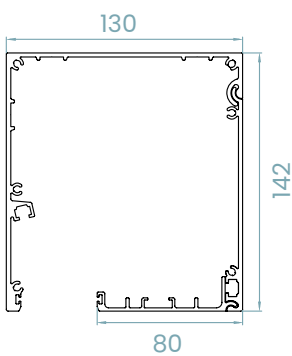

		
leveys 85–275 cm	korkeus 100–250 cm	max. m² 6,80 m ²

somfy.

TEKNISET TIEDOT

ZIP 90/kasetin koko

ZIP 90/
sivuprofiili

ZIP 90 S/kasetin koko

ZIP 90 S/
sivuprofiili

alalista

TEKNISET TIEDOT

ZIP 110/kasetin koko

ZIP 110C/kasetin koko

sivuprofiili

alalista

	leveys ZIP 110: 90–475 cm ZIP 110 C: 90–400 cm
---	---

	korkeus ZIP 110: 100–375 cm ZIP 110 C: 100–275 cm
max.	

	max. m² ZIP 110: 16 m ² ZIP 110 C: 11 m ²
--	---

somfy.

AURINKOKENNO-
MOOTTORI-
MAHDOLLISUUS

TEKNISET TIEDOT

kasetin koko

sivuprofiili

alalista

	leveys 90–480 cm
	korkeus 100–400 cm
max.	
	max. m² 18 m²

ZIP 150

ZIP 150 -mallin suuri kotelo mahdollistaa verhon valmistamisen jopa 600 cm leveyteen/korkeuteen asti. Huom! Max. m² kuitenkin 18 m². ZIP 150 -mallin alalista jää näkyviin, kun verho on yläasennossa. Verho voidaan asentaa seinään, syvennykseen tai upottaa kokonaan rakenteisiin. Malliin ZIP 150 on mahdollista asentaa ekologinen ja helppo aurinkokennomoottori lisähintaan.