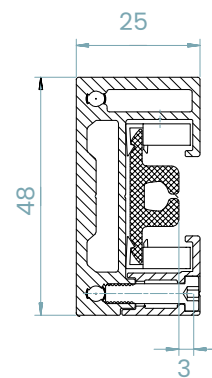

		
leveys 85–275 cm	korkeus 100–250 cm	max. m² 6,80 m ²

somfy.

TEKNISET TIEDOT

ZIP 90/kasetin koko

ZIP 90/
sivuprofiili

ZIP 90 S/kasetin koko

ZIP 90 S/
sivuprofiili

alalista

TEKNISET TIEDOT

ZIP 110/kasetin koko

ZIP 110C/kasetin koko

sivuprofiili

alalista

	leveys ZIP 110: 90–475 cm ZIP 110 C: 90–400 cm
---	---

	korkeus ZIP 110: 100–375 cm ZIP 110 C: 100–275 cm
max.	

	max. m² ZIP 110: 16 m ² ZIP 110 C: 11 m ²
--	---