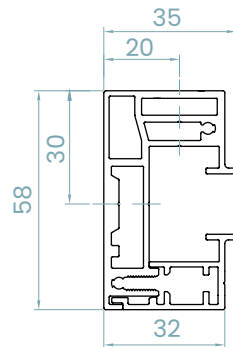

		
leveys 85–275 cm	korkeus 100–250 cm	max. m² 6,80 m ²

somfy.

TEKNISET TIEDOT

ZIP 90/kasetin koko

ZIP 90/
sivuprofiili

ZIP 90 S/kasetin koko

ZIP 90 S/
sivuprofiili

alalista

TEKNISET TIEDOT

ZIP 110/kasetin koko

ZIP 110C/kasetin koko

sivuprofiili

alalista

	leveys ZIP 110: 90–475 cm ZIP 110 C: 90–400 cm
---	---

	korkeus ZIP 110: 100–375 cm ZIP 110 C: 100–275 cm
max.	

	max. m² ZIP 110: 16 m ² ZIP 110 C: 11 m ²
--	---