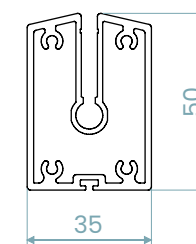

Saatavilla moottoroituna tai käsikäyttöisenä. Käsikäyttöisessä ratkaisussa valittavana ohjaus sisä- tai ulkopuolelta.

TEKNISET TIEDOT

kasetin koko

sivuprofiili

alalista

Käsikäyttöisen rullaverhon maksimileveys ja -korkeus on 275 cm.