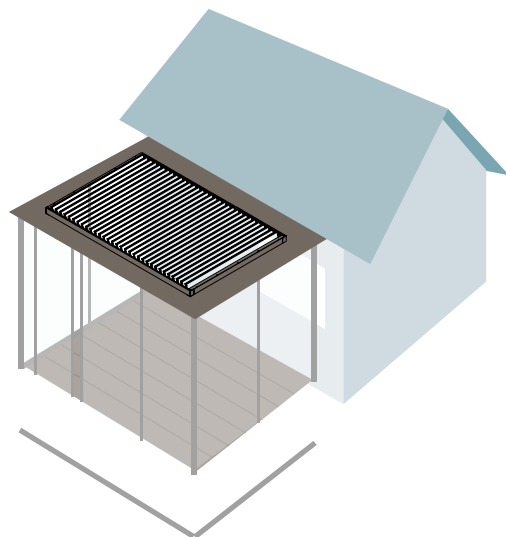

☒ Kattoon integroitu