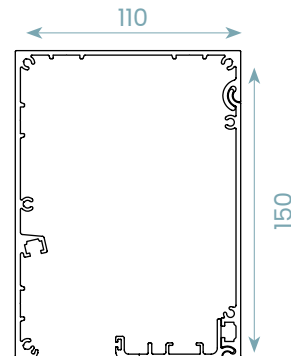

		
leveys 85–275 cm	korkeus 100–250 cm	max. m² 6,80 m ²

somfy.

TEKNISET TIEDOT

ZIP 90/kasetin koko

ZIP 90/
sivuprofiili

ZIP 90 S/kasetin koko

ZIP 90 S/
sivuprofiili

alalista

ZIP 110 JA ZIP 110 C

Tämä malli on suosituin ZIP-tuoteperheestä, sillä sen maksimitat ovat kaikista malleista kattavampia suhteessa sen kotelon kokoon. ZIP 110 -mallissa alalista jää näkyviin verhon ollessa yläasennossa. ZIP 110 C -mallissa alalista on piilossa verhon ollessa yläasennossa. Kumpikin malli voidaan asentaa seinään tai syvennykseen tai upottaa kokonaan rakenteisiin. Malliin ZIP 110 C on mahdollista asentaa ekologinen ja helppo aurinkokennomoottori lisähintaan.

TEKNISET TIEDOT

ZIP 110/kasetin koko

ZIP 110C/kasetin koko

sivuprofiili

alalista

	leveys ZIP 110: 90–475 cm ZIP 110 C: 90–400 cm
---	---

	korkeus ZIP 110: 100–375 cm ZIP 110 C: 100–275 cm
max.	

	max. m² ZIP 110: 16 m ² ZIP 110 C: 11 m ²
--	---

somfy.

AURINKOKENNO-
MOOTTORI-
MAHDOLLISUUS

TEKNISET TIEDOT

kasetin koko

sivuprofiili

alalista

	leveys 90–480 cm
	korkeus 100–400 cm
max.	
	max. m² 18 m²

ZIP 150