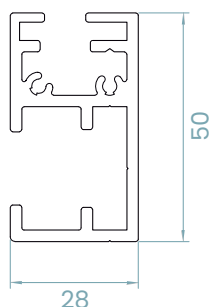

Saatavilla moottoroituna tai käsikäyttöisenä. Käsikäyttöisessä ratkaisussa valittavana ohjaus sisä- tai ulkopuolelta.

TEKNISET TIEDOT

kasetin koko

sivuprofiili

alalista

Käsikäyttöisen rullaverhon maksimileveys ja -korkeus on 275 cm.

Saatavilla moottoroituna tai käsikäyttöisenä. Käsikäyttöisessä ratkaisussa valittavana ohjaus sisä- tai ulkopuolelta.

TEKNISET TIEDOT

kasetin koko

alalista

leveys
100–275 cm

korkeus
100–275 cm

max.

Käsikäyttöisen rullaverhon maksimileveys ja -korkeus on 275 cm.