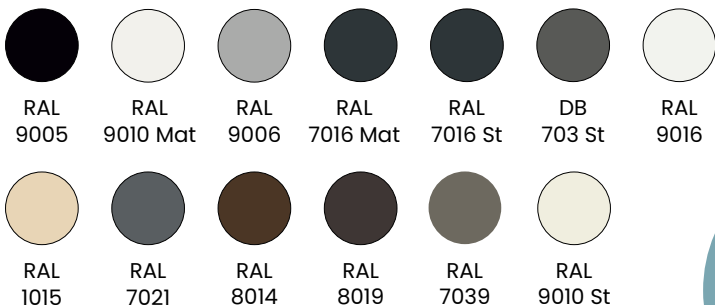

seinäkiinnitys

syvennyskiinnitys

Vakiomallien rungon väri vaihtoehdot:

ZIP-Screen rullaverhossa on kolmesta perusrunkoväriä ja myös erikoissävyt ovat mahdollisia.

Erinomainen profiilien materiaali-
vahvuus
1,8 mm