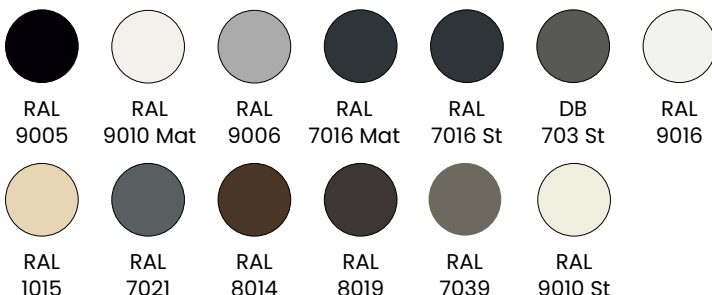

Vakiomallien rungon väri vaihtoehdot:

ZIP-Screen rullaverhossa on kolmetoista perusrunkoväriä ja myös erikoissävyt ovat mahdollisia.

Erinomainen profiilien materiaali-vahvuus 1,8 mm

Kankaan tiheysprosentti