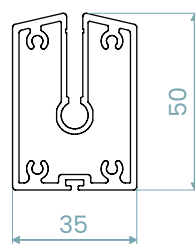

somfy.

AURINKOKENNO-
MOOTTORI-
MAHDOLLISUUS

Verhoa voidaan huoltaa helposti sen ollessa asennettuna.

TEKNISET TIEDOT

kasetin koko

sivuprofiili

alalista

	leveys 90–600 cm
	korkeus 100–600 cm
max.	
	max. m² 18 m²