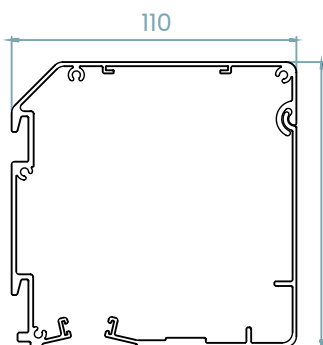

Saatavilla moottoroituna tai käsikäyttöisenä. Käsikäyttöisessä ratkaisussa valittavana ohjaus sisä- tai ulkopuolelta.

TEKNISET TIEDOT

kasetin koko

alalista

leveys
100–275 cm

korkeus
100–275 cm

max.

Käsikäyttöisen rullaverhon maksimileveys ja -korkeus on 275 cm.

Saatavilla moottoroituna tai käsikäyttöisenä. Käsikäyttöisessä ratkaisussa valittavana ohjaus sisä- tai ulkopuolelta.

TEKNISET TIEDOT

kasetin koko

alalista

leveys
100–400 cm

korkeus
100–425 cm

max.

Käsikäyttöisen rullaverhon maksimileveys ja -korkeus on 275 cm.