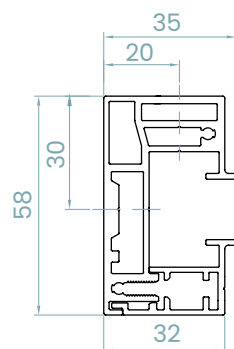

TEKNISET TIEDOT

ZIP 110/kasetin koko

ZIP 110C/kasetin koko

sivuprofiili

alalista

	leveys ZIP 110: 90–475 cm ZIP 110 C: 90–400 cm
---	---

	korkeus ZIP 110: 100–375 cm ZIP 110 C: 100–275 cm
max.	

	max. m² ZIP 110: 16 m ² ZIP 110 C: 11 m ²
--	---

somfy.

AURINKOKENNO-
MOOTTORI-
MAHDOLLISUUS

Verhoa voidaan huoltaa helposti sen ollessa asennettuna.

TEKNISET TIEDOT

kasetin koko

sivuprofiili

alalista

	leveys 90–600 cm
	korkeus 100–600 cm
max.	
	max. m² 18 m²