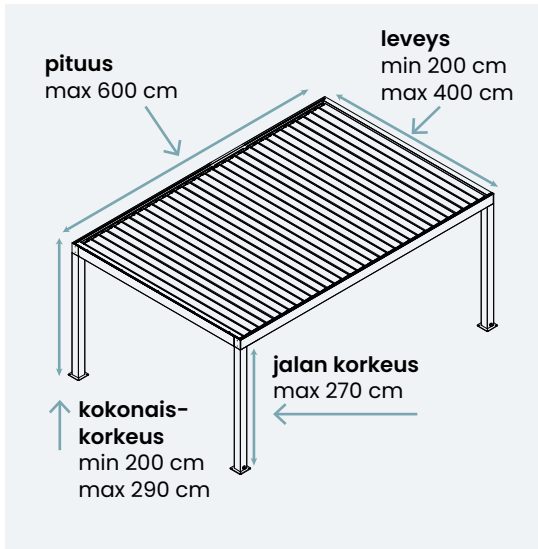

Rungon väri vaihtoehdot:

Asennus seinään

Huippulaadukas jauhemaalauusprosessi takaa alumiiniprofiilille erinomaisen korroosio- ja UV-kestävyyden.

Pergola sälekatos

Luo terassille tai pihalle moderni lisäoleskelutila Pergola sälekatoksella, joka estää auringon häikäisyn ja suojaa sateelta. Säleitä voidaan ohjata helposti kaukosäätimellä tai sovelluksella. Sälekatos on aina moottoroitu, mikä lisää käyttömukavuutta. Sivuihin voidaan integroida ZIP Screen ulkorullaverho, jolloin saat tarvittaessa suljetun tilan. Pergolaan integroitu valinnainen LED-valaistus mahdollistaa uuden oleskelutilan käytön jopa auringonlaskun jälkeen.