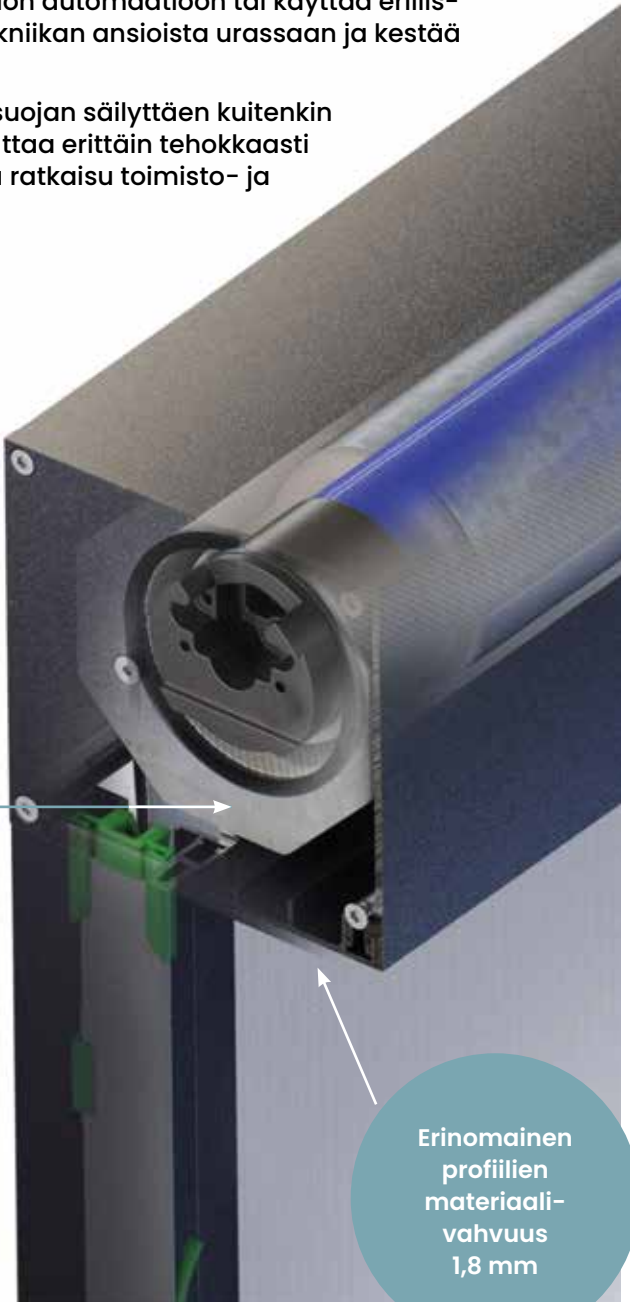

Erinomainen profiilien materiaali-vahvuus 1,8 mm

Kankaan tiheysprosentti

Screen-kankaan tiheysprosentti osoittaa, miten tiheä on verhon kuosi. Mitä tiheimmin kangas on kudottu, sitä tehokkaammin se estää auringonvaloa. Kankaan tiheys määritellään prosentein. Mitä pienempi on prosentti, sitä vähemmän pääsee valoa läpi. Kangas, jonka tiheysprosentti on 1 %, tarjoaa enemmän suojaa kuin 5 %. Tumma sävy Screen-kankaassa korostaa kontrastia ja näkyvyys maisemiin on vaaleita sävyjä terävämpi. **Saatavilla myös täysin pimentävällä Screen-kankaalla.**