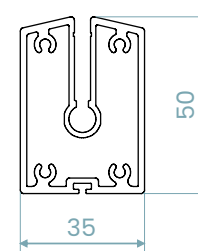

TEKNISET TIEDOT

ZIP 110/kasetin koko

ZIP 110C/kasetin koko

sivuprofiili

alalista

	leveys ZIP 110: 90–475 cm ZIP 110 C: 90–400 cm
---	---

	korkeus ZIP 110: 100–375 cm ZIP 110 C: 100–275 cm
max.	

	max. m² ZIP 110: 16 m ² ZIP 110 C: 11 m ²
--	---