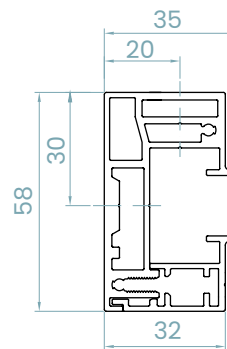

		
leveys 85–275 cm	korkeus 100–250 cm	max. m² 6,80 m ²

somfy.

TEKNISET TIEDOT

ZIP 90/kasetin koko

ZIP 90/
sivuprofiili

ZIP 90 S/kasetin koko

ZIP 90 S/
sivuprofiili

alalista

TEKNISET TIEDOT

ZIP 110/kasetin koko

ZIP 110C/kasetin koko

sivuprofiili

alalista

	leveys ZIP 110: 90–475 cm ZIP 110 C: 90–400 cm
---	---

	korkeus ZIP 110: 100–375 cm ZIP 110 C: 100–275 cm
max.	

	max. m² ZIP 110: 16 m ² ZIP 110 C: 11 m ²
--	---

somfy.

AURINKOKENNO-
MOOTTORI-
MAHDOLLISUUS

TEKNISET TIEDOT

kasetin koko

sivuprofiili

alalista

	leveys 90–480 cm
	korkeus 100–400 cm
max.	
	max. m² 18 m²

ZIP 150