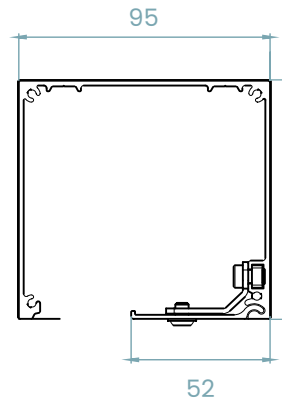

		
leveys 85–275 cm	korkeus 100–250 cm	max. m² 6,80 m ²

somfy.

TEKNISET TIEDOT

ZIP 90/kasetin koko

ZIP 90/
sivuprofiili

ZIP 90 S/kasetin koko

ZIP 90 S/
sivuprofiili

alalista

TEKNISET TIEDOT

ZIP 110/kasetin koko

ZIP 110C/kasetin koko

sivuprofiili

alalista

	leveys ZIP 110: 90–475 cm ZIP 110 C: 90–400 cm
---	---

	korkeus ZIP 110: 100–375 cm ZIP 110 C: 100–275 cm
max.	

	max. m² ZIP 110: 16 m ² ZIP 110 C: 11 m ²
--	---