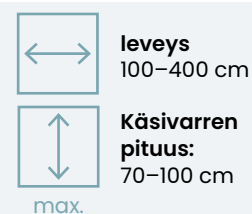

Rungon väri vaihtoehdot:

Lipan korkeus 15 cm.
Etulipan tyyli:

• Käsikäyttöinen (maksimileveys 220 cm) • Moottoroitu **somfy**

seinäasennus kattoasennus syvennysasennus

Terassimarkiisit

Nordic SQ

Nordic SQ markiisin minimalistinen muotoilu ja puolipyörästetty etuprofiili sopii täydellisesti mihin tahansa ympäristöön. Markiisi voidaan asentaa seinään tai kattoon ja se on saatavilla käsikäyttöisenä sekä moottoroituna. Markiisissa käytetään Somfyn laadukasta moottoria ja siihen on mahdollista asentaa myös tuulianturi.