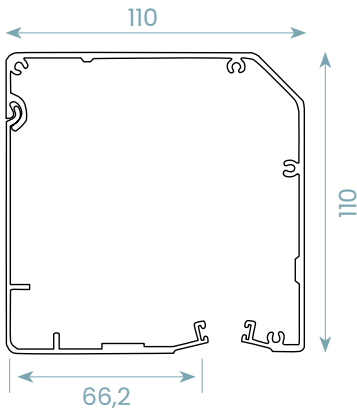

		
leveys 85–275 cm	korkeus 100–250 cm	max. m² 6,80 m ²

somfy.

TEKNISET TIEDOT

ZIP 90/kasetin koko

ZIP 90/
sivuprofiili

ZIP 90 S/kasetin koko

ZIP 90 S/
sivuprofiili

alalista

TEKNISET TIEDOT

ZIP 110/kasetin koko

ZIP 110C/kasetin koko

sivuprofiili

alalista

	leveys ZIP 110: 90–475 cm ZIP 110 C: 90–400 cm
---	---

	korkeus ZIP 110: 100–375 cm ZIP 110 C: 100–275 cm
max.	

	max. m² ZIP 110: 16 m ² ZIP 110 C: 11 m ²
--	---