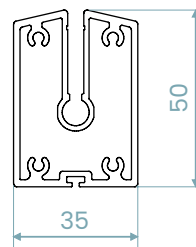

somfy.

AURINKOKENNO-
MOOTTORI-
MAHDOLLISUUS

TEKNISET TIEDOT

kasetin koko

sivuprofiili

alalista

	leveys 90–480 cm
	korkeus 100–400 cm
max.	
	max. m² 18 m²

ZIP 150

ZIP 150 -mallin suuri kotelo mahdollistaa verhon valmistamisen jopa 600 cm leveyteen/korkeuteen asti. Huom! Max. m² kuitenkin 18 m². ZIP 150 -mallin alalista jää näkyviin, kun verho on yläasennossa. Verho voidaan asentaa seinään, syvennykseen tai upottaa kokonaan rakenteisiin. Malliin ZIP 150 on mahdollista asentaa ekologinen ja helppo aurinkokennomoottori lisähintaan.