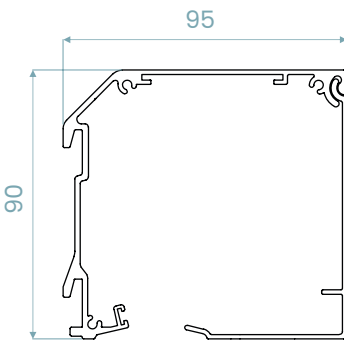

Saatavilla moottoroituna tai käsikäyttöisenä. Käsikäyttöisessä ratkaisussa valittavana ohjaus sisä- tai ulkopuolelta.

TEKNISET TIEDOT

kasetin koko

sivuprofiili

alalista

Käsikäyttöisen rullaverhon maksimileveys ja -korkeus on 275 cm.

Saatavilla moottoroituna tai käsikäyttöisenä. Käsikäyttöisessä ratkaisussa valittavana ohjaus sisä- tai ulkopuolelta.

TEKNISET TIEDOT

kasetin koko

alalista

leveys
100–275 cm

korkeus
100–275 cm

max.

Käsikäyttöisen rullaverhon maksimileveys ja -korkeus on 275 cm.