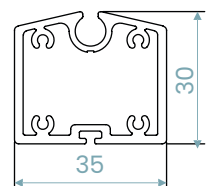

		
leveys 85–275 cm	korkeus 100–250 cm	max. m² 6,80 m ²

somfy.

TEKNISET TIEDOT

ZIP 90/kasetin koko

ZIP 90/
sivuprofiili

ZIP 90 S/kasetin koko

ZIP 90 S/
sivuprofiili

alalista

TEKNISET TIEDOT

ZIP 110/kasetin koko

ZIP 110C/kasetin koko

sivuprofiili

alalista

	leveys ZIP 110: 90–475 cm ZIP 110 C: 90–400 cm
---	---

	korkeus ZIP 110: 100–375 cm ZIP 110 C: 100–275 cm
max.	

	max. m² ZIP 110: 16 m ² ZIP 110 C: 11 m ²
--	---