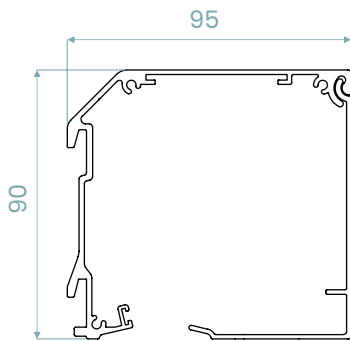

Saatavilla moottoroituna tai käsikäyttöisenä. Käsikäyttöisessä ratkaisussa valittavana ohjaus sisä- tai ulkopuolelta.

TEKNISET TIEDOT

kasetin koko

sivuprofiili

alalista

Käsikäyttöisen rullaverhon maksimileveys ja -korkeus on 275 cm.