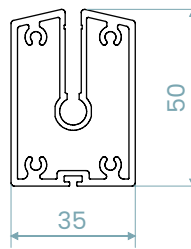

Saatavilla moottoroituna tai käsikäyttöisenä. Käsikäyttöisessä ratkaisussa valittavana ohjaus sisä- tai ulkopuolelta.

TEKNISET TIEDOT

kasetin koko

alalista

leveys
100–275 cm

korkeus
100–275 cm

max.

Käsikäyttöisen rullaverhon maksimileveys ja -korkeus on 275 cm.