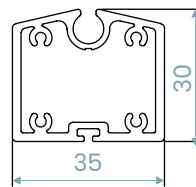

Saatavilla moottoroituna tai käsikäyttöisenä. Käsikäyttöisessä ratkaisussa valittavana ohjaus sisä- tai ulkopuolelta.

TEKNISET TIEDOT

kasetin koko

sivuprofiili

alalista

Käsikäyttöisen rullaverhon maksimileveys ja -korkeus on 275 cm.