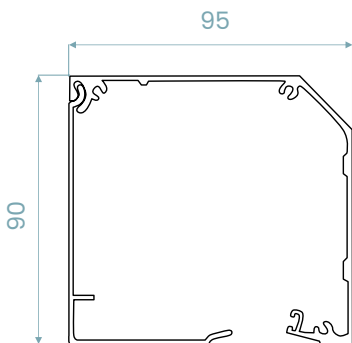

ULKOPUOLISET AURINKOSUOJAUSRATKAISUT

ZIP-SCREEN

SCREEN

MARKIISI

PERGOLA

ZIP 90 JA ZIP 90 S

ZIP 90 rullaverhon neliömuotoinen kasetti sopii täydellisesti asuin- ja julkisten rakennusten julkisivuihin. Se voidaan asentaa seinään, syvennykseen tai upottaa kokonaan rakenteisiin. ZIP 90 S -malli on tarkoitettu syvennysasennukseen, mutta voidaan asentaa myös seinään sekä kokonaan upotettuna rakenteisiin. Mallien ominaisuuksia ovat mm. pieni kotelo, kompaktit sivuprofiilit ja alalista, joka jää näkyviin verhon ollessa yläasennossa. ZIP 90 ja ZIP 90 S ovat helposti asennettavia sekä huollettavia järjestelmiä.

		
leveys 85–275 cm	korkeus 100–250 cm	max. m² 6,80 m ²

somfy.

TEKNISET TIEDOT

ZIP 90/kasetin koko

ZIP 90/
sivuprofiili

ZIP 90 S/kasetin koko

ZIP 90 S/
sivuprofiili

alalista

TEKNISET TIEDOT

ZIP 110/kasetin koko

ZIP 110C/kasetin koko

sivuprofiili

alalista

	leveys ZIP 110: 90–475 cm ZIP 110 C: 90–400 cm
---	---

	korkeus ZIP 110: 100–375 cm ZIP 110 C: 100–275 cm
max.	

	max. m² ZIP 110: 16 m ² ZIP 110 C: 11 m ²
--	---