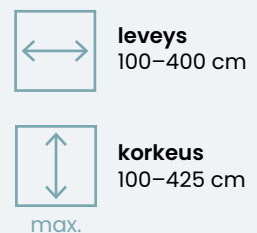

Saatavilla moottoroituna tai käsikäyttöisenä. Käsikäyttöisessä ratkaisussa valittavana ohjaus sisä- tai ulkopuolelta.

TEKNISET TIEDOT

kasetin koko

sivuprofiili

alalista

Käsikäyttöisen rullaverhon maksimileveys ja -korkeus on 275 cm.